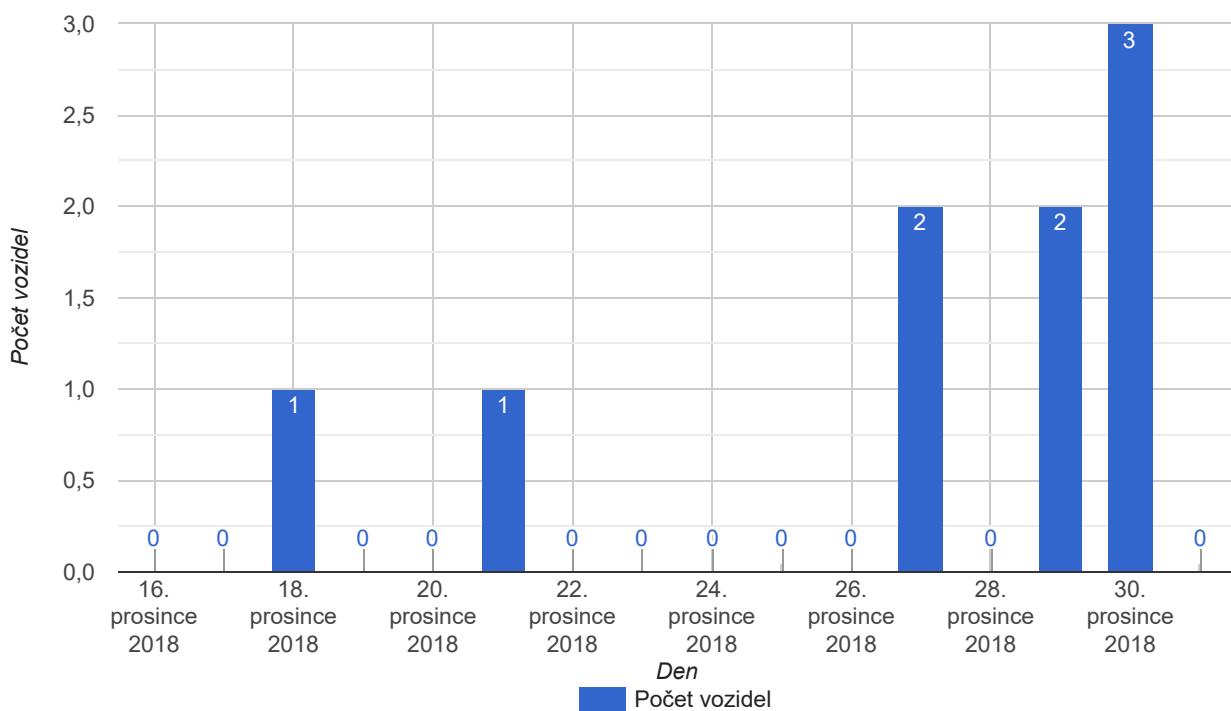

Grafy překročení rychlosti a počtu vozidel

Statistika rychlosti < 50 km/h

Statistika rychlosti > 50 km/h

Počet vozidel která překročila rychlost 50 km/h

Počet vozidel která překročila rychlost 60 km/h

## Překročení povolené rychlosti

Počet vozidel nad dovolenou rychlost 50 km/h

● < 50 km/h, 99,4% ● ≥ 50 km/h, 0,6%

Graf překročení dovolené rychlosti

Počet vozidel nad rychlost 60 km/h

● < 60 km/h, 99,9% ● ≥ 60 km/h, 0,1%

Graf překročení rychlosti