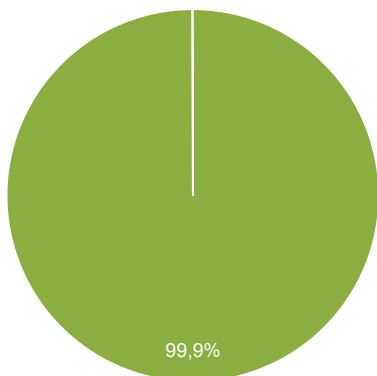

## Překročení povolené rychlosti

Počet vozidel nad dovolenou rychlost 50 km/h

● < 50 km/h, 99,4% ● ≥ 50 km/h, 0,6%

Graf překročení dovolené rychlosti

Počet vozidel nad rychlost 60 km/h

● < 60 km/h, 99,9% ● ≥ 60 km/h, 0,1%

Graf překročení rychlosti