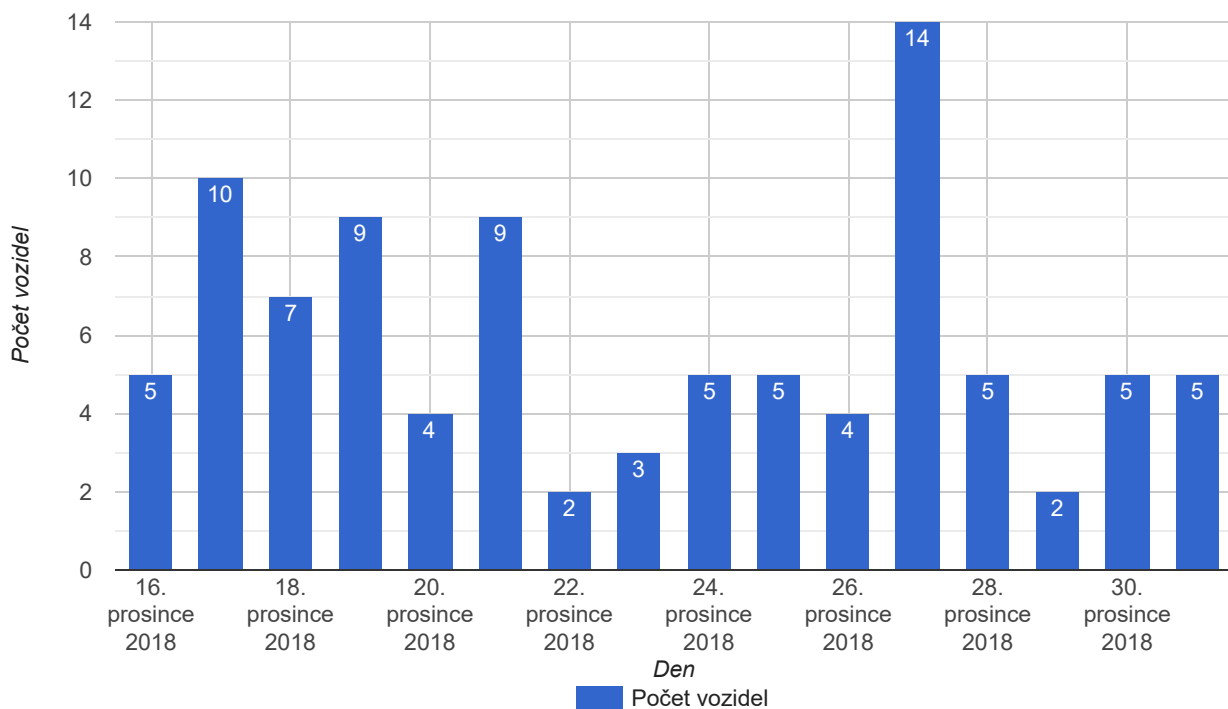

Grafy překročení rychlosti a počtu vozidel

Statistika rychlosti < 50 km/h

Statistika rychlosti > 50 km/h

Počet vozidel která překročila rychlost 50 km/h

Počet vozidel která překročila rychlost 60 km/h

## Překročení povolené rychlosti

Počet vozidel nad dovolenou rychlost 50 km/h

● < 50 km/h, 99,4% ● ≥ 50 km/h, 0,6%

Graf překročení dovolené rychlosti

Počet vozidel nad rychlost 60 km/h

● < 60 km/h, 99,9% ● ≥ 60 km/h, 0,1%

Graf překročení rychlosti