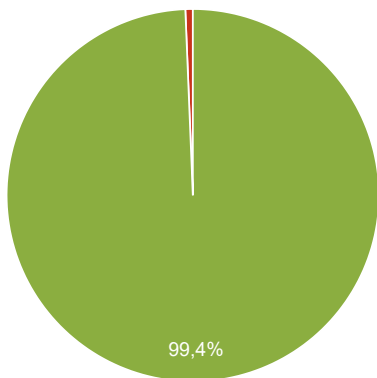

Grafy překročení rychlosti a počtu vozidel

Statistika rychlosti < 50 km/h

Statistika rychlosti > 50 km/h

Počet vozidel která překročila rychlost 50 km/h

Počet vozidel která překročila rychlost 60 km/h

## Překročení povolené rychlosti

Počet vozidel nad dovolenou rychlost 50 km/h

● < 50 km/h, 99,4% ● ≥ 50 km/h, 0,6%

Graf překročení dovolené rychlosti

Počet vozidel nad rychlost 60 km/h

● < 60 km/h, 99,9% ● ≥ 60 km/h, 0,1%

Graf překročení rychlosti