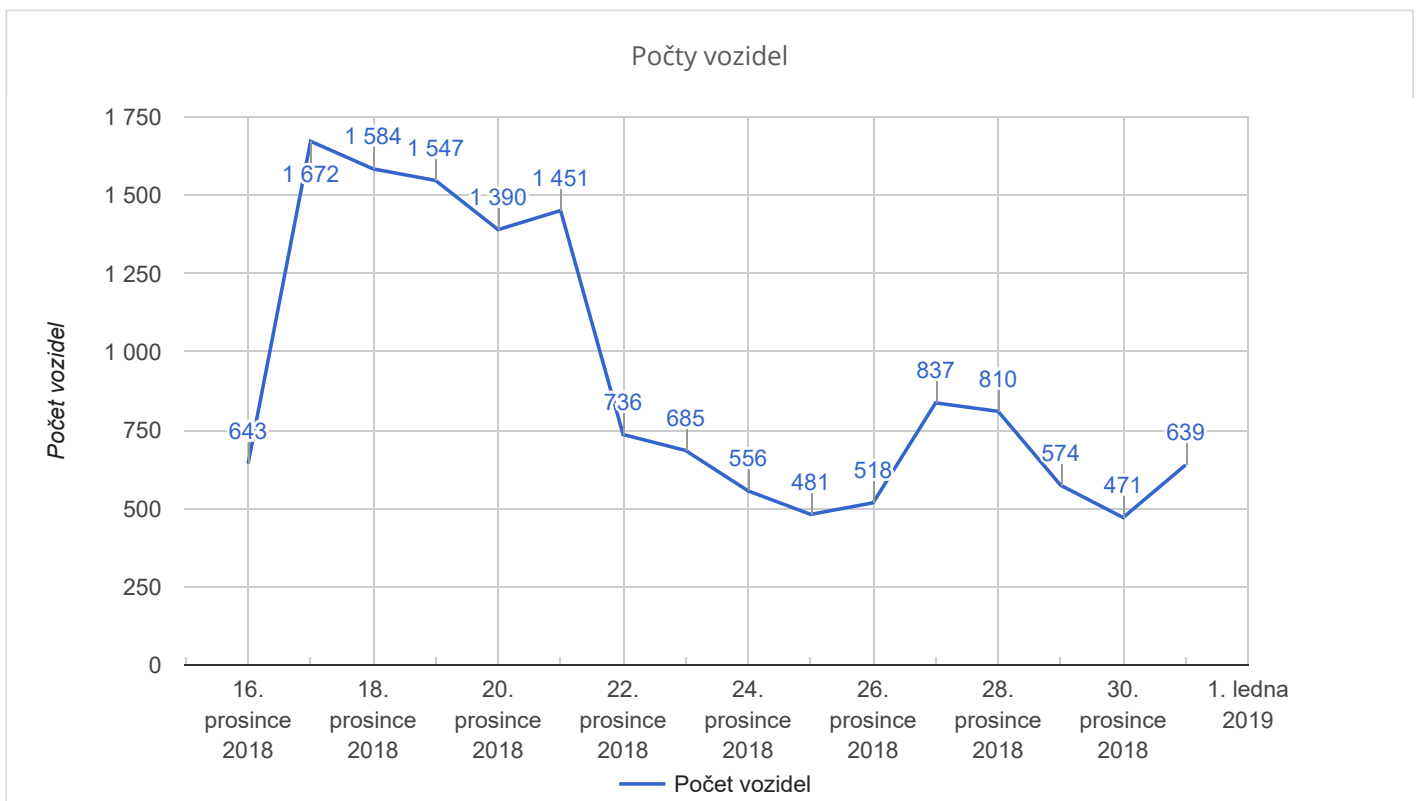

Grafy překročení rychlosti a počtu vozidel

Statistika rychlosti < 50 km/h

Statistika rychlosti > 50 km/h

Počet vozidel která překročila rychlost 50 km/h

Počet vozidel která překročila rychlost 60 km/h

## Překročení povolené rychlosti

Počet vozidel nad dovolenou rychlost 50 km/h

● < 50 km/h, 99,4% ● ≥ 50 km/h, 0,6%

Graf překročení dovolené rychlosti

Počet vozidel nad rychlost 60 km/h

● < 60 km/h, 99,9% ● ≥ 60 km/h, 0,1%

Graf překročení rychlosti