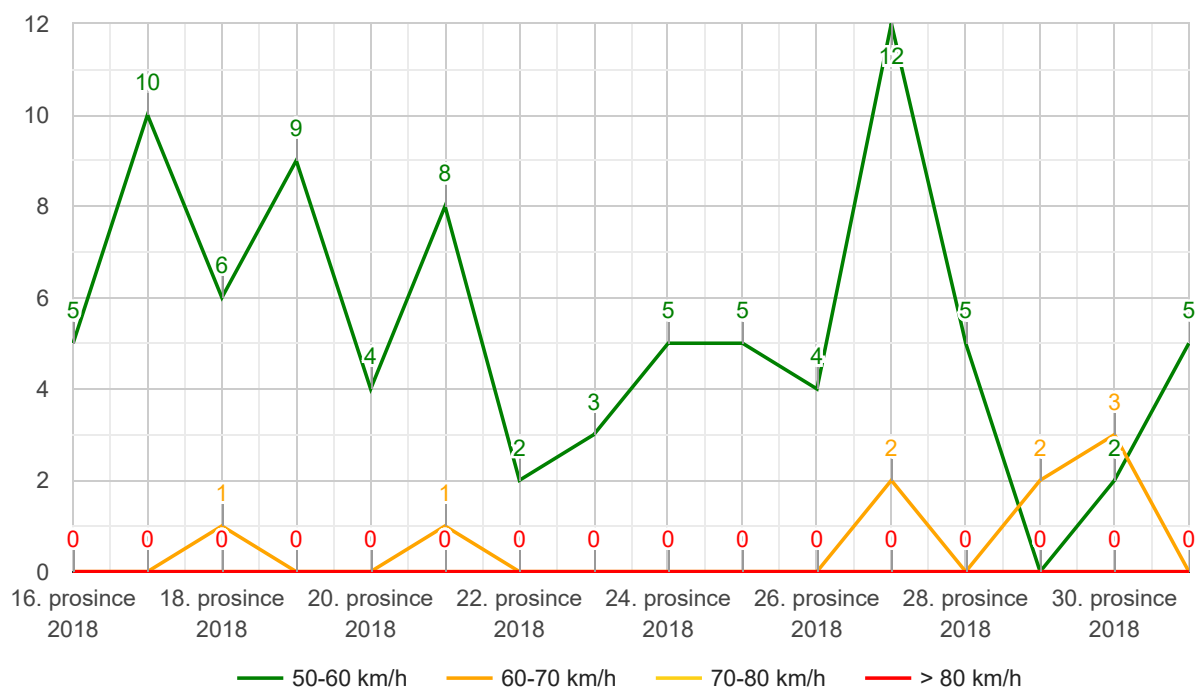

Grafy překročení rychlosti a počtu vozidel

Statistika rychlosti < 50 km/h

Statistika rychlosti > 50 km/h

Počet vozidel která překročila rychlost 50 km/h

Počet vozidel která překročila rychlost 60 km/h

## Překročení povolené rychlosti

Počet vozidel nad dovolenou rychlost 50 km/h

● < 50 km/h, 99,4% ● ≥ 50 km/h, 0,6%

Graf překročení dovolené rychlosti

Počet vozidel nad rychlost 60 km/h

● < 60 km/h, 99,9% ● ≥ 60 km/h, 0,1%

Graf překročení rychlosti