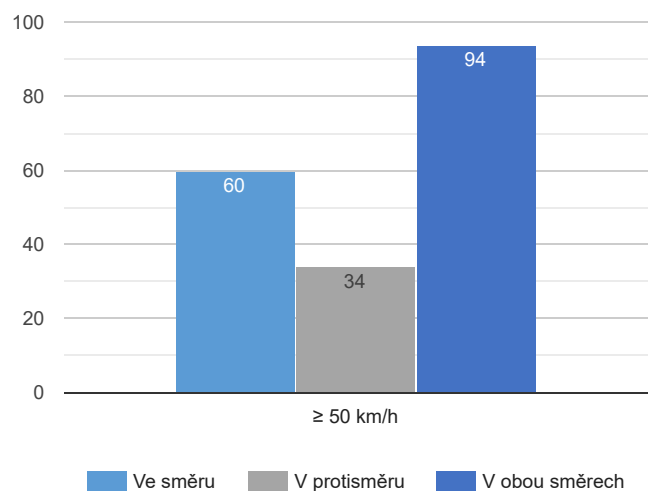

Grafy překročení rychlosti a počtu vozidel

Statistika rychlosti < 50 km/h

Statistika rychlosti > 50 km/h

Počet vozidel která překročila rychlost 50 km/h

Počet vozidel která překročila rychlost 60 km/h

## Překročení povolené rychlosti

Počet vozidel nad dovolenou rychlost 50 km/h

● < 50 km/h, 99,4% ● ≥ 50 km/h, 0,6%

Graf překročení dovolené rychlosti

Počet vozidel nad rychlost 60 km/h

● < 60 km/h, 99,9% ● ≥ 60 km/h, 0,1%

Graf překročení rychlosti