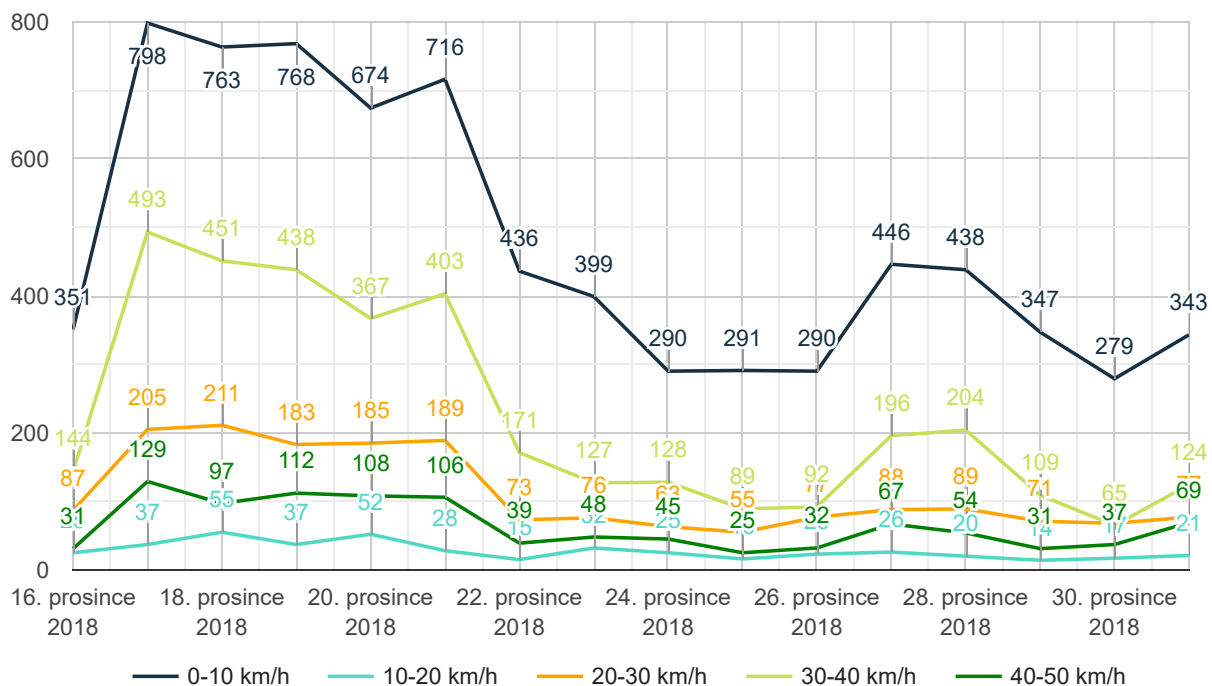

Grafy překročení rychlosti a počtu vozidel

Statistika rychlosti < 50 km/h

Statistika rychlosti > 50 km/h

Počet vozidel která překročila rychlost 50 km/h

Počet vozidel která překročila rychlost 60 km/h

## Překročení povolené rychlosti

Počet vozidel nad dovolenou rychlost 50 km/h

● < 50 km/h, 99,4% ● ≥ 50 km/h, 0,6%

Graf překročení dovolené rychlosti

Počet vozidel nad rychlost 60 km/h

● < 60 km/h, 99,9% ● ≥ 60 km/h, 0,1%

Graf překročení rychlosti