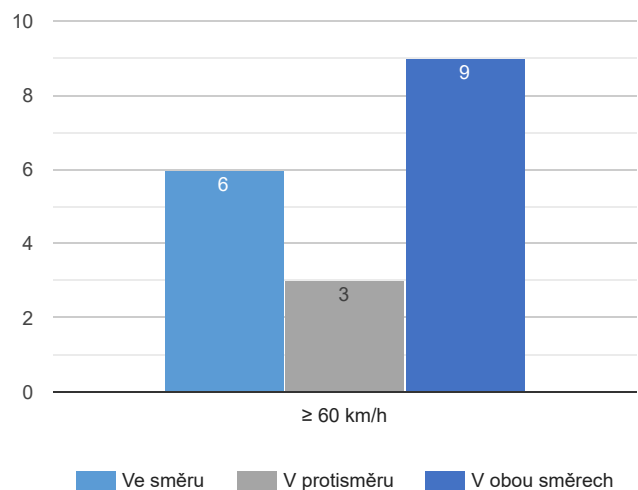

Grafy překročení rychlosti a počtu vozidel

Statistika rychlosti < 50 km/h

Statistika rychlosti > 50 km/h

Počet vozidel která překročila rychlost 50 km/h

Počet vozidel která překročila rychlost 60 km/h

## Překročení povolené rychlosti

Počet vozidel nad dovolenou rychlost 50 km/h

● < 50 km/h, 99,4% ● ≥ 50 km/h, 0,6%

Graf překročení dovolené rychlosti

Počet vozidel nad rychlost 60 km/h

● < 60 km/h, 99,9% ● ≥ 60 km/h, 0,1%

Graf překročení rychlosti