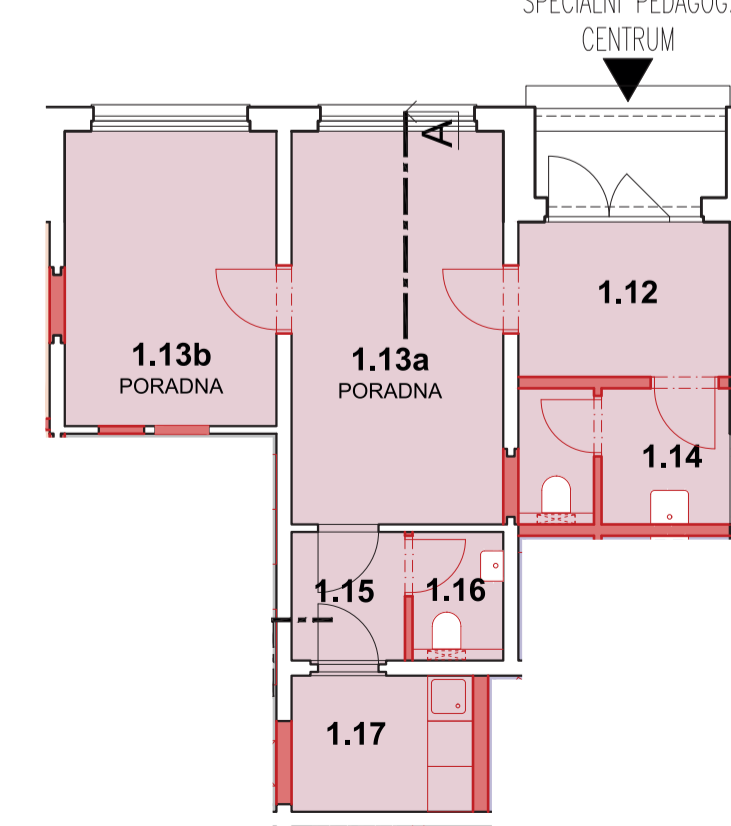

PŮDORYS

LEGENDA FUNKČNÍCH PLOCH

- SPOLEČNÉ PROSTORY (CHODBY, SCHODIŠTĚ, ...)
- TECHNICKÉ ZÁZEMÍ
- HYGIENICKÉ ZÁZEMÍ PRO DĚTI
- ZÁZEMÍ PRO ZAMĚSTNANCE (ŠATNY, TOILETY, ÚKLIDOVÉ MÍSTNOSTI)
- ZÁZEMÍ PRO VENKOVNÍ AKTIVITY
- DENNÍ MÍSTNOST
- PŘÍSLUŠENSTVÍ TŘÍDY (SKLADY, DÍLNY, ...)
- ŠATNY
- PŘÍPRAVNA JIDLA PRO ODDĚLENÍ
- GASTRO PROVOZ
- PROSTORY K PRONÁJMU

LEGENDA

- STÁVAJÍCÍ KONSTRUKCE
- NAVRHOVANÉ KONSTRUKCE
- NAVRHOVANÉ KONSTRUKCE V POHLEDU